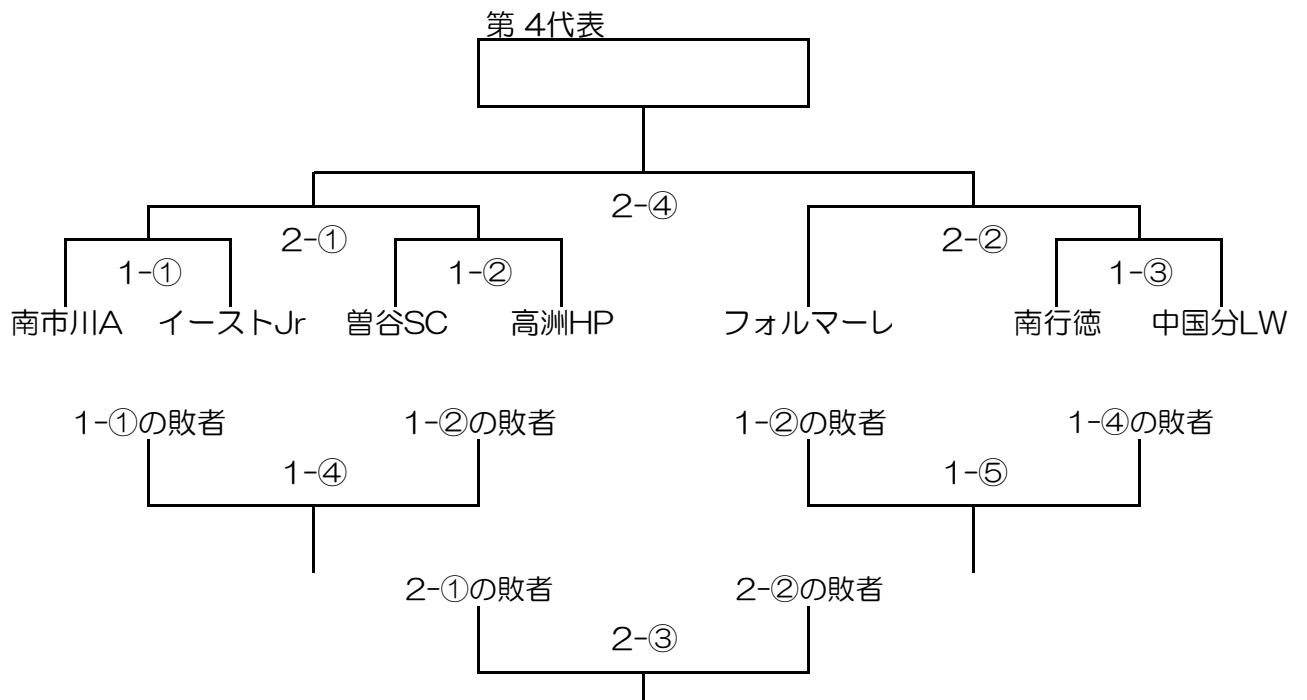

## 第 2代表ブロック

10/5 (土) 会場 菅野小 会場責任 チーム名 菅野FC

10/14 (日) 会場 二俣小 会場責任 チーム名 市川Bay

### 第3代表ブロック

10/5 (土) 会場 明海球技場 会場責任 チーム名 マリーナA

10/14 (日) 会場 明海球技場 会場責任 チーム名 マリーナA

### 第4代表ブロック

10/5 (土) 会場 曾谷小 会場責任 チーム名 曾谷SC

10/14 (日) 会場 南新浜小 会場責任 チーム名 南市川A

## 第5代表ブロック

10/5 (土) 会場 舞浜B 会場責任 チーム名 浦安JSC

10/14 (日) 会場 舞浜 会場責任 チーム名 浦安JSC

10/5 (土)

試合順	午前開始	午後開始	審判
第1試合	9:00	13:00	3,4試合のチームから1人ずつ
第2試合	10:00	13:50	3,4試合のチームから1人ずつ
第3試合	11:00	14:40	1,2試合のチームから1人ずつ
第4試合	12:00	15:30	1,2試合のチームから1人ずつ
第5試合	13:00	16:20	6試合目のチームから3人ずつ
第6試合	14:00	17:10	5試合目のチームから3人ずつ