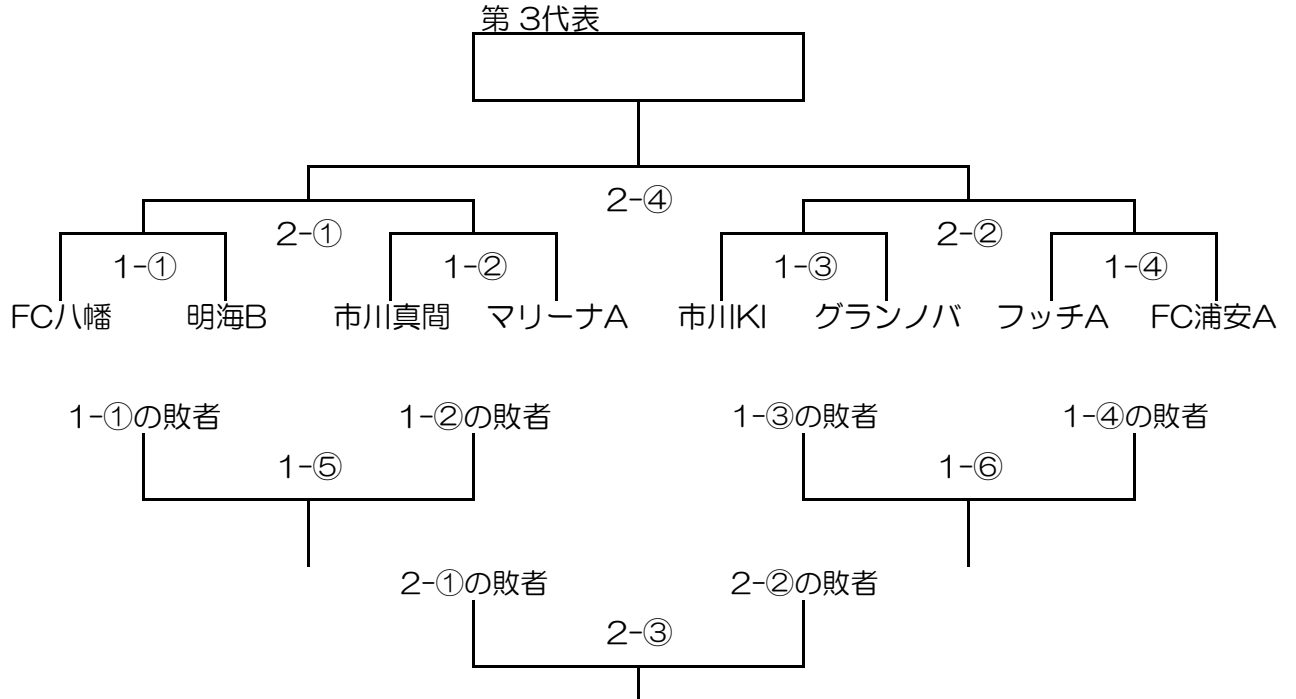

## 第1代表ブロック

10/5 (土) 会場 舞浜A 会場責任 チーム名 明海A

10/14 (月) 会場 明海小 会場責任 チーム名 明海A

市川市...21チーム  
浦安市...17チーム  
合計 38チーム

## 第 2代表ブロック

10/5 (土) 会場 菅野小 会場責任 チーム名 菅野FC

10/14 (日) 会場 二俣小 会場責任 チーム名 市川Bay

### 第3代表ブロック

10/5 (土) 会場 明海球技場 会場責任 チーム名 マリーナA

10/14 (日) 会場 明海球技場 会場責任 チーム名 マリーナA