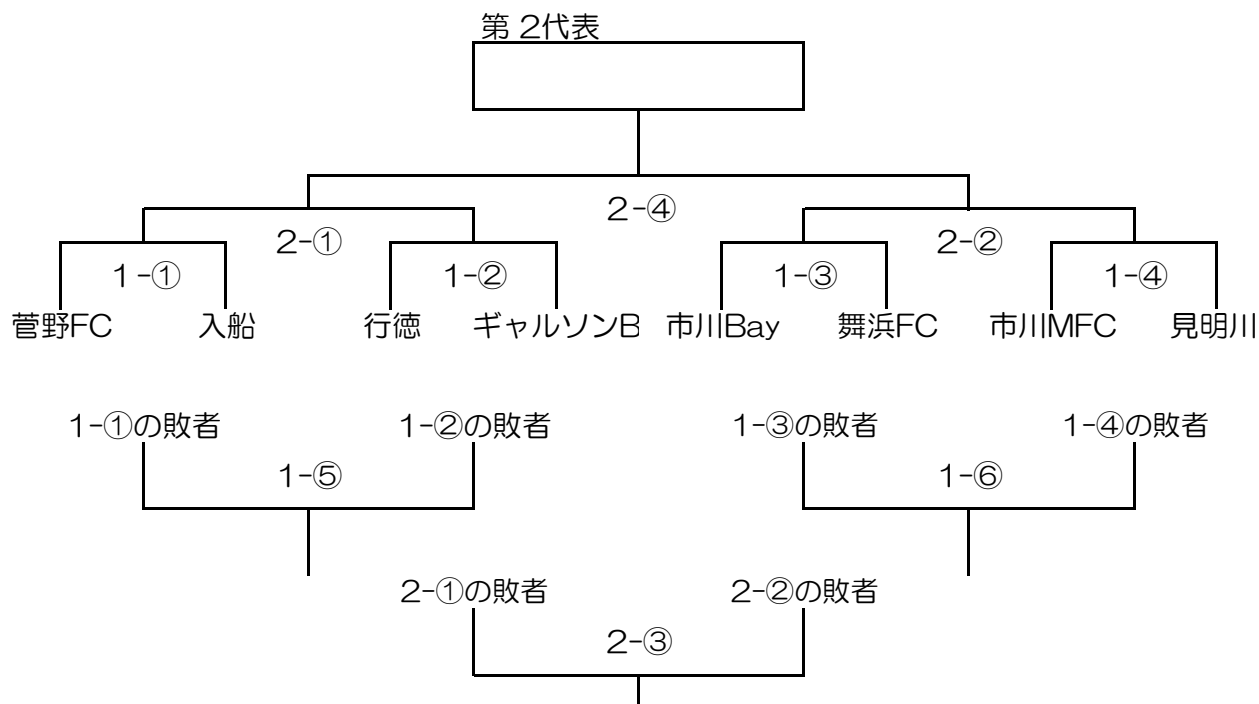

## 第1代表ブロック

10/5 (土) 会場 舞浜A 会場責任 チーム名 明海A

10/14 (月) 会場 明海小 会場責任 チーム名 明海A

市川市...21チーム  
浦安市...17チーム  
合計 38チーム

## 第 2代表ブロック

10/5 (土) 会場 菅野小 会場責任 チーム名 菅野FC

10/14 (日) 会場 二俣小 会場責任 チーム名 市川Bay

### 第3代表ブロック

10/5 (土) 会場 明海球技場 会場責任 チーム名 マリーナA

10/14 (日) 会場 明海球技場 会場責任 チーム名 マリーナA

## 第5代表ブロック

10/5 (土) 会場 舞浜B 会場責任 チーム名 浦安JSC

10/14 (日) 会場 舞浜 会場責任 チーム名 浦安JSC

10/5 (土)

試合順	午前開始	午後開始	審判
第1試合	9:00	13:00	3,4試合のチームから1人ずつ
第2試合	10:00	13:50	3,4試合のチームから1人ずつ
第3試合	11:00	14:40	1,2試合のチームから1人ずつ
第4試合	12:00	15:30	1,2試合のチームから1人ずつ
第5試合	13:00	16:20	6試合目のチームから3人ずつ
第6試合	14:00	17:10	5試合目のチームから3人ずつ