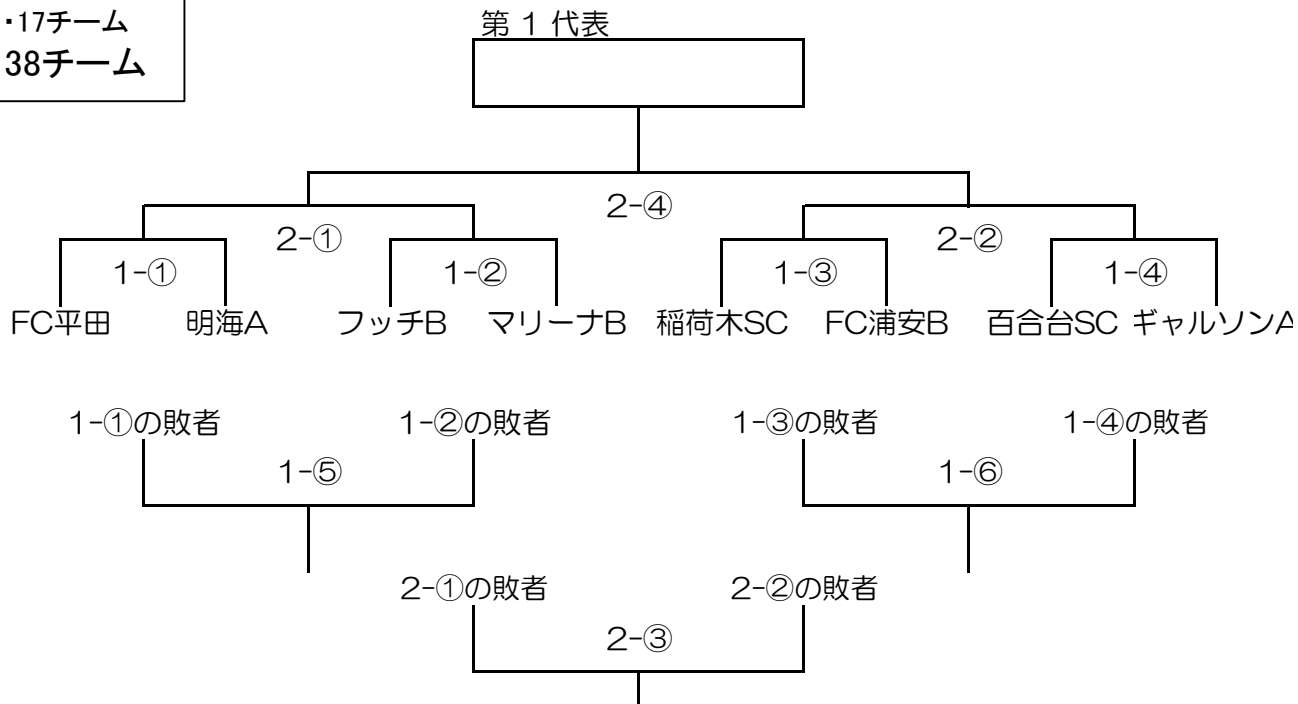

# 2013年 1ブロック5年生大会予選

## 第1代表ブロック

10/5 (土) 会場 舞浜A 会場責任 チーム名 明海A

10/14 (月) 会場 明海小 会場責任 チーム名 明海A

市川市...21チーム  
浦安市...17チーム  
合計 38チーム

## 第 2代表ブロック

10/5 (土) 会場 菅野小 会場責任 チーム名 菅野FC

10/14 (日) 会場 二俣小 会場責任 チーム名 市川Bay

## 第5代表ブロック

10/5 (土) 会場 舞浜B 会場責任 チーム名 浦安JSC

10/14 (日) 会場 舞浜 会場責任 チーム名 浦安JSC

10/5 (土)

試合順	午前開始	午後開始	審判
第1試合	9:00	13:00	3,4試合のチームから1人ずつ
第2試合	10:00	13:50	3,4試合のチームから1人ずつ
第3試合	11:00	14:40	1,2試合のチームから1人ずつ
第4試合	12:00	15:30	1,2試合のチームから1人ずつ
第5試合	13:00	16:20	6試合目のチームから3人ずつ
第6試合	14:00	17:10	5試合目のチームから3人ずつ