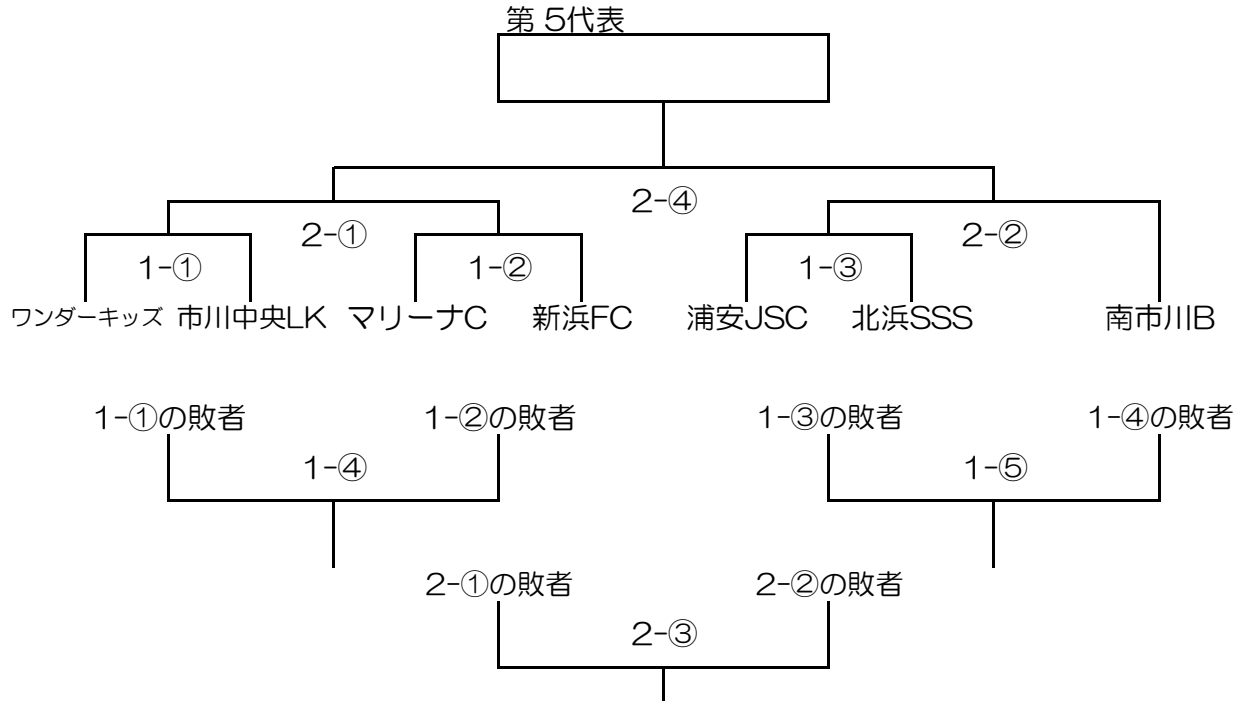

### 第3代表ブロック

10/5 (土) 会場 明海球技場 会場責任 チーム名 マリーナA

10/14 (日) 会場 明海球技場 会場責任 チーム名 マリーナA

### 第4代表ブロック

10/5 (土) 会場 曾谷小 会場責任 チーム名 曾谷SC

10/14 (日) 会場 南新浜小 会場責任 チーム名 南市川A

## 第5代表ブロック

10/5 (土) 会場 舞浜B 会場責任 チーム名 浦安JSC

10/14 (日) 会場 舞浜 会場責任 チーム名 浦安JSC

10/5 (土)

試合順	午前開始	午後開始	審判
第1試合	9:00	13:00	3,4試合のチームから1人ずつ
第2試合	10:00	13:50	3,4試合のチームから1人ずつ
第3試合	11:00	14:40	1,2試合のチームから1人ずつ
第4試合	12:00	15:30	1,2試合のチームから1人ずつ
第5試合	13:00	16:20	6試合目のチームから3人ずつ
第6試合	14:00	17:10	5試合目のチームから3人ずつ

※会場によって試合時間・試合順・審判割り当てが変更になる場合があります。

10/14 (月)

試合順	審判
第1試合	2試合のチーム2人ずつ
第2試合	1試合のチーム2人ずつ
第3試合	1,2試合のチーム1人ずつ
第4試合	1,2試合のチーム1人ずつ