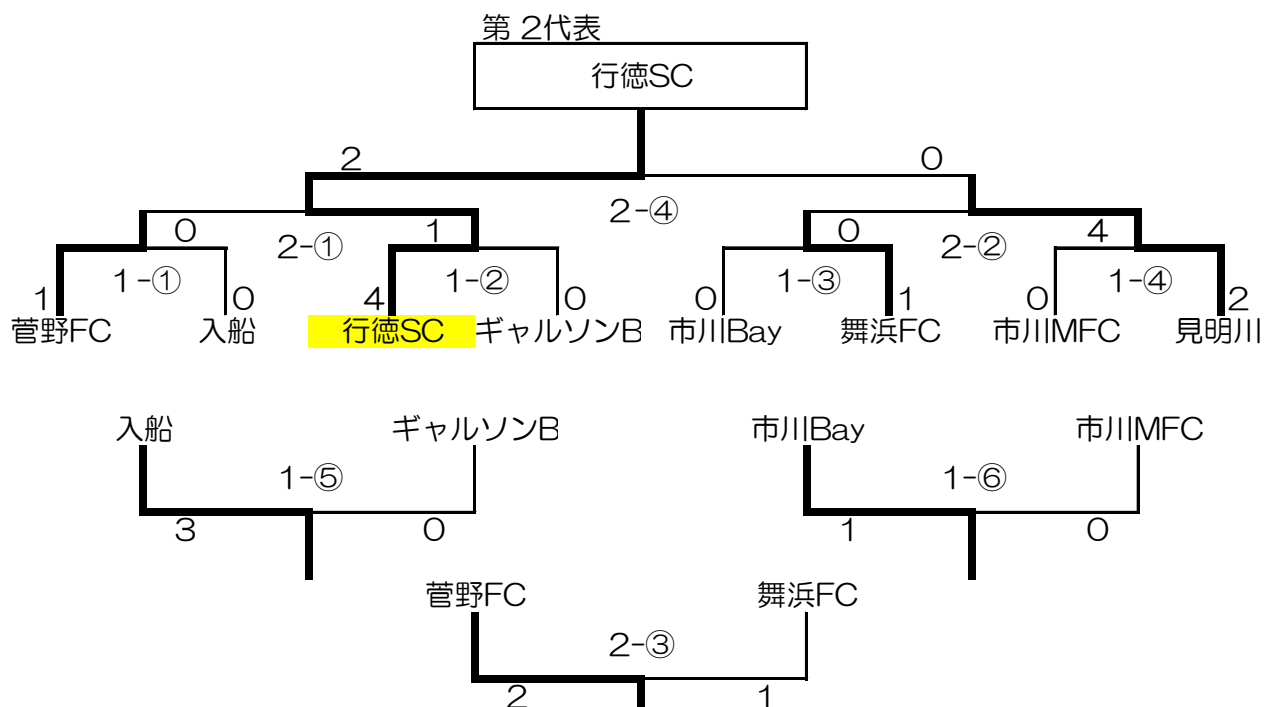

## 第1代表ブロック

10/5 (土) 会場 舞浜A 会場責任 チーム名 明海A

10/14 (月) 会場 明海小 会場責任 チーム名 明海A

市川市...21チーム  
浦安市...17チーム  
合計 38チーム

## 第2代表ブロック

10/5 (土) 会場 菅野小 会場責任 チーム名 菅野FC

10/14 (日) 会場 二俣小 会場責任 チーム名 市川Bay

### 第 3代表ブロック

10/5 (土) 会場 明海球技場 会場責任 チーム名 マリーナA

10/14 (日) 会場 明海球技場 会場責任 チーム名 マリーナA

## 第5代表ブロック

10/5 (土) 会場 舞浜B 会場責任 チーム名 浦安JSC

10/14 (日) 会場 舞浜 会場責任 チーム名 浦安JSC

10/5 (土)

試合順	午前開始	午後開始	審判
第1試合	9:00	13:00	3,4試合のチームから1人ずつ
第2試合	10:00	13:50	3,4試合のチームから1人ずつ
第3試合	11:00	14:40	1,2試合のチームから1人ずつ
第4試合	12:00	15:30	1,2試合のチームから1人ずつ
第5試合	13:00	16:20	6試合目のチームから3人ずつ
第6試合	14:00	17:10	5試合目のチームから3人ずつ