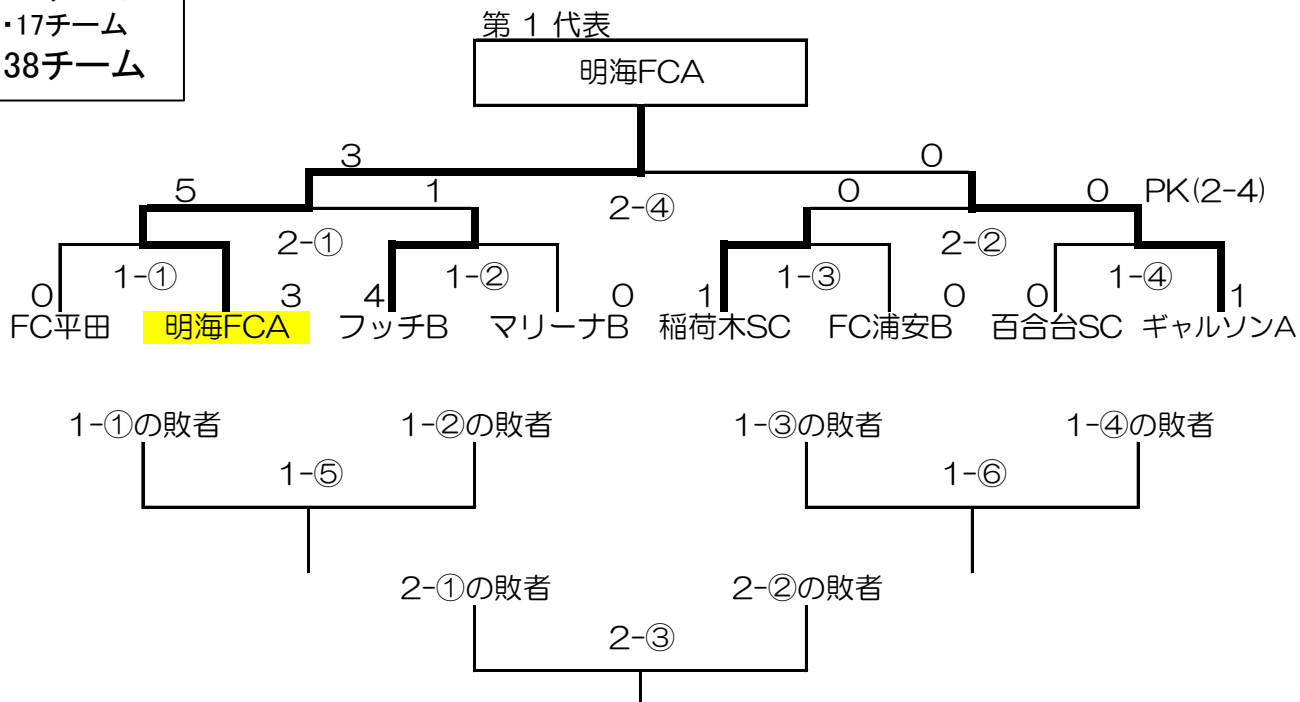

# 2013年 1ブロック5年生大会予選(10月14日最終結果)

## 第1代表ブロック

10/5 (土) 会場 舞浜A 会場責任 チーム名 明海A

10/14 (月) 会場 明海小 会場責任 チーム名 明海A

市川市...21チーム  
浦安市...17チーム  
合計 38チーム

## 第2代表ブロック

10/5 (土) 会場 菅野小 会場責任 チーム名 菅野FC

10/14 (日) 会場 二俣小 会場責任 チーム名 市川Bay

## 第5代表ブロック

10/5 (土) 会場 舞浜B 会場責任 チーム名 浦安JSC

10/14 (日) 会場 舞浜 会場責任 チーム名 浦安JSC

10/5 (土)

試合順	午前開始	午後開始	審判
第1試合	9:00	13:00	3,4試合のチームから1人ずつ
第2試合	10:00	13:50	3,4試合のチームから1人ずつ
第3試合	11:00	14:40	1,2試合のチームから1人ずつ
第4試合	12:00	15:30	1,2試合のチームから1人ずつ
第5試合	13:00	16:20	6試合目のチームから3人ずつ
第6試合	14:00	17:10	5試合目のチームから3人ずつ