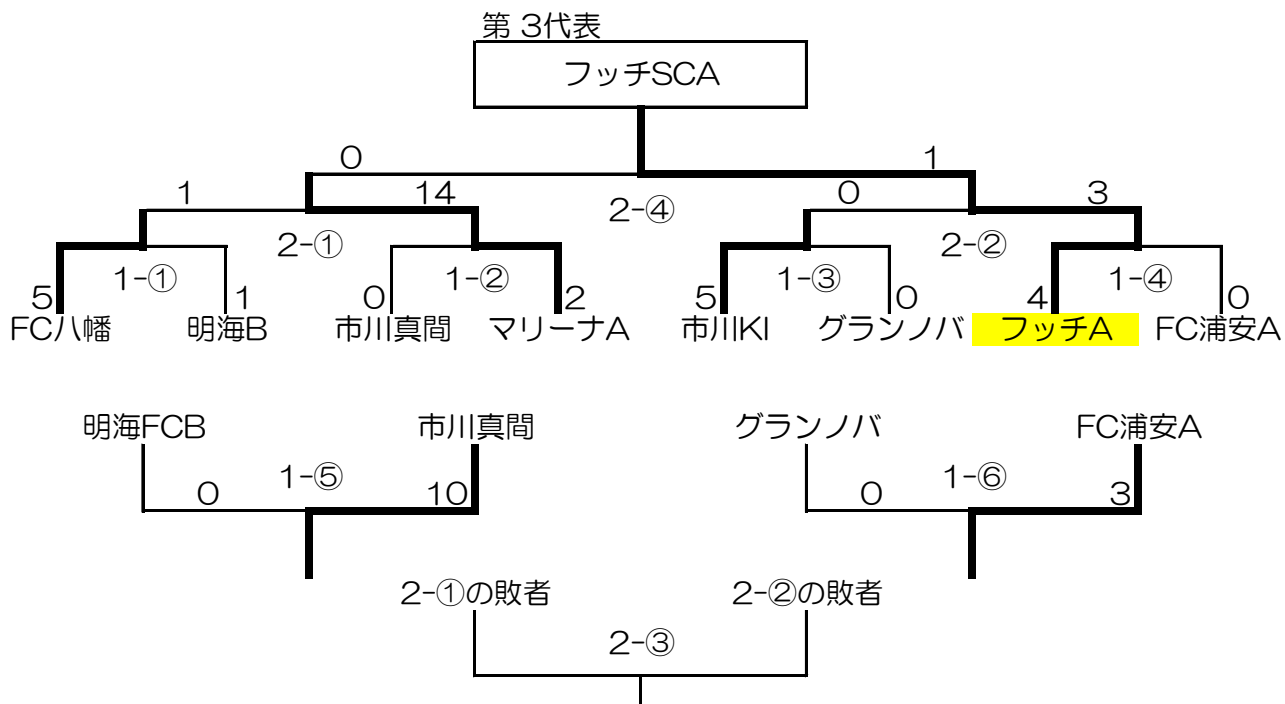

## 第1代表ブロック

10/5 (土) 会場 舞浜A 会場責任 チーム名 明海A

10/14 (月) 会場 明海小 会場責任 チーム名 明海A

市川市...21チーム  
浦安市...17チーム  
合計 38チーム

## 第2代表ブロック

10/5 (土) 会場 菅野小 会場責任 チーム名 菅野FC

10/14 (日) 会場 二俣小 会場責任 チーム名 市川Bay

### 第 3代表ブロック

10/5 (土) 会場 明海球技場 会場責任 チーム名 マリーナA

10/14 (日) 会場 明海球技場 会場責任 チーム名 マリーナA

## 第5代表ブロック

10/5 (土) 会場 舞浜B 会場責任 チーム名 浦安JSC

10/14 (日) 会場 舞浜 会場責任 チーム名 浦安JSC

10/5 (土)

試合順	午前開始	午後開始	審判
第1試合	9:00	13:00	3,4試合のチームから1人ずつ
第2試合	10:00	13:50	3,4試合のチームから1人ずつ
第3試合	11:00	14:40	1,2試合のチームから1人ずつ
第4試合	12:00	15:30	1,2試合のチームから1人ずつ
第5試合	13:00	16:20	6試合目のチームから3人ずつ
第6試合	14:00	17:10	5試合目のチームから3人ずつ