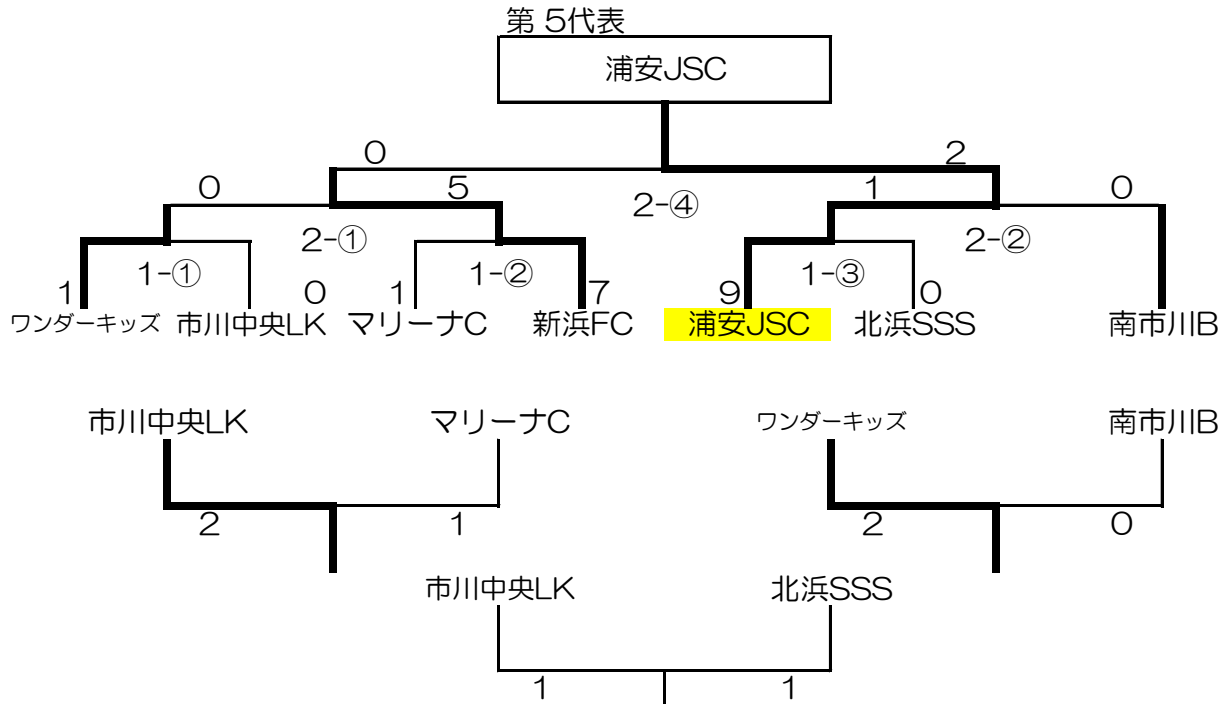

### 第 3代表ブロック

10/5 (土) 会場 明海球技場 会場責任 チーム名 マリーナA

10/14 (日) 会場 明海球技場 会場責任 チーム名 マリーナA

### 第 4代表ブロック

10/5 (土) 会場 曾谷小 会場責任 チーム名 曾谷SC

10/14 (日) 会場 南新浜小 会場責任 チーム名 南市川A

## 第5代表ブロック

10/5 (土) 会場 舞浜B 会場責任 チーム名 浦安JSC

10/14 (日) 会場 舞浜 会場責任 チーム名 浦安JSC

10/5 (土)

試合順	午前開始	午後開始	審判
第1試合	9:00	13:00	3,4試合のチームから1人ずつ
第2試合	10:00	13:50	3,4試合のチームから1人ずつ
第3試合	11:00	14:40	1,2試合のチームから1人ずつ
第4試合	12:00	15:30	1,2試合のチームから1人ずつ
第5試合	13:00	16:20	6試合目のチームから3人ずつ
第6試合	14:00	17:10	5試合目のチームから3人ずつ

※会場によって試合時間・試合順・審判割り当てが変更になる場合があります。

10/14 (月)

試合順	審判
第1試合	2試合のチーム2人ずつ
第2試合	1試合のチーム2人ずつ
第3試合	1,2試合のチーム1人ずつ
第4試合	1,2試合のチーム1人ずつ