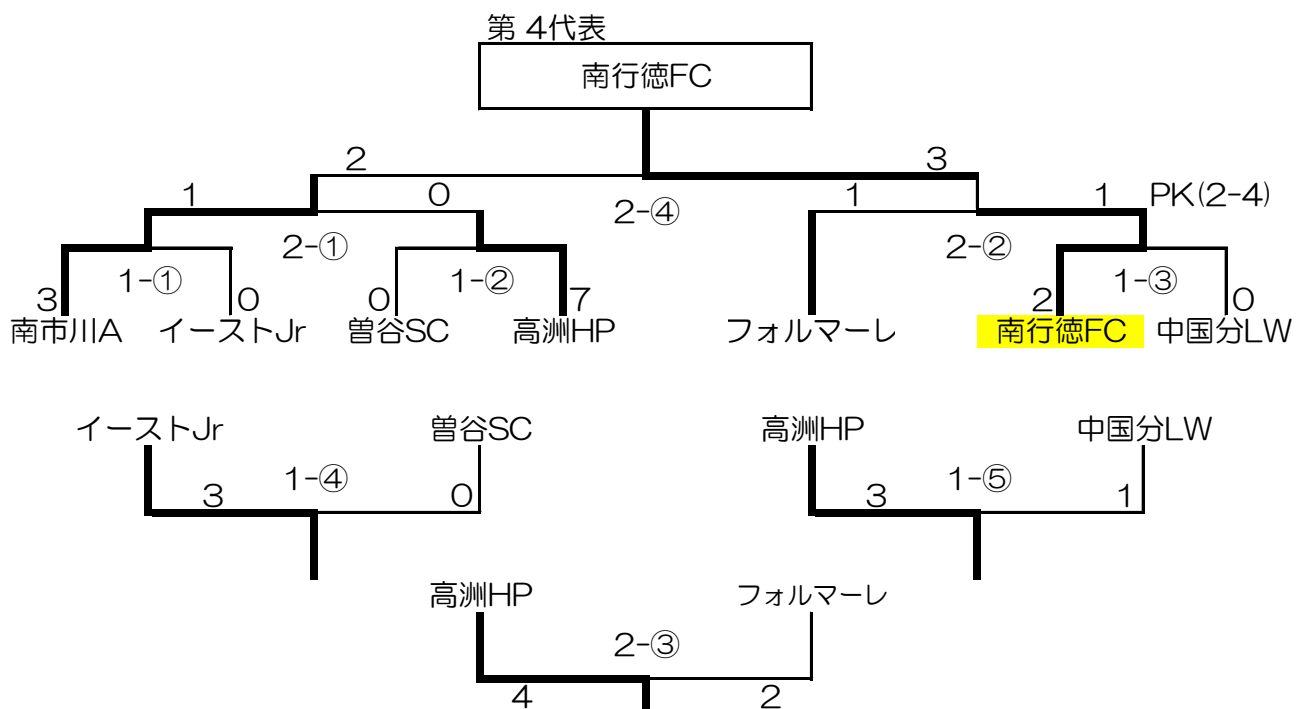

## 第2代表ブロック

10/5 (土) 会場 菅野小 会場責任 チーム名 菅野FC

10/14 (日) 会場 二俣小 会場責任 チーム名 市川Bay

### 第 3代表ブロック

10/5 (土) 会場 明海球技場 会場責任 チーム名 マリーナA

10/14 (日) 会場 明海球技場 会場責任 チーム名 マリーナA

### 第 4代表ブロック

10/5 (土) 会場 曾谷小 会場責任 チーム名 曾谷SC

10/14 (日) 会場 南新浜小 会場責任 チーム名 南市川A

## 第5代表ブロック

10/5 (土) 会場 舞浜B 会場責任 チーム名 浦安JSC

10/14 (日) 会場 舞浜 会場責任 チーム名 浦安JSC

10/5 (土)

試合順	午前開始	午後開始	審判
第1試合	9:00	13:00	3,4試合のチームから1人ずつ
第2試合	10:00	13:50	3,4試合のチームから1人ずつ
第3試合	11:00	14:40	1,2試合のチームから1人ずつ
第4試合	12:00	15:30	1,2試合のチームから1人ずつ
第5試合	13:00	16:20	6試合目のチームから3人ずつ
第6試合	14:00	17:10	5試合目のチームから3人ずつ