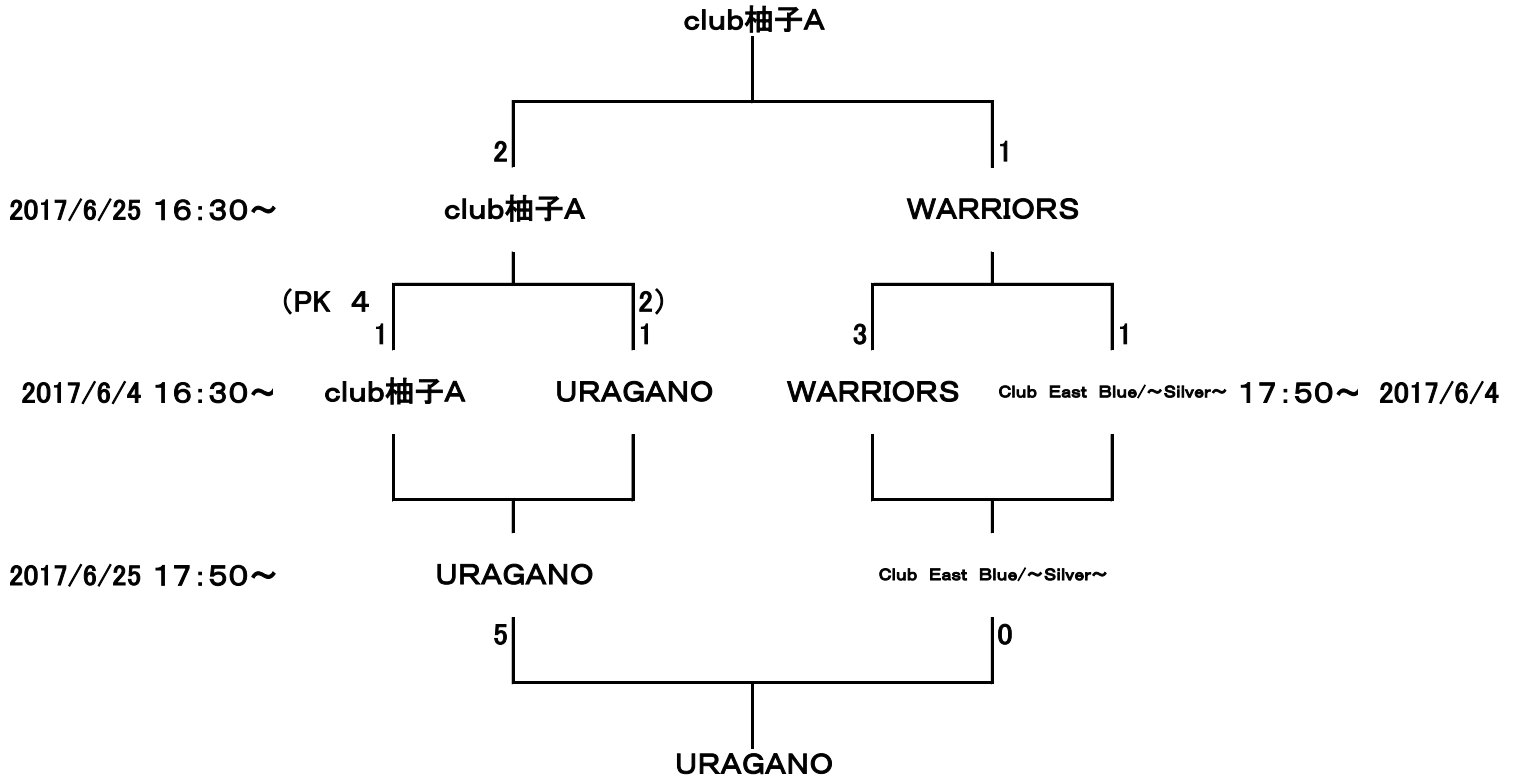

平成29年度 第36回 春季市民大会

順位決定戦

総合公園運動場

下位決定トーナメント戦①

日程 開始時間

開始時間 日程

下位決定トーナメント戦②

日程 開始時間