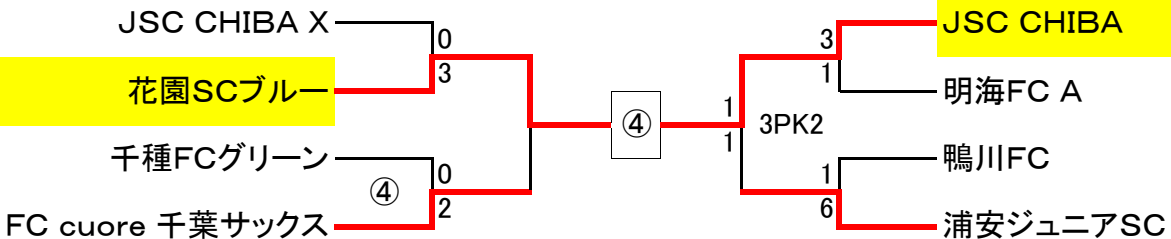

※審判について

○第1試合は第3試合の両チーム、第2試合以降は前試合終了した両チームが担当する。

○6月16日 4種委員会審判部より派遣審判が担当する。

☆ブロック別勝ち残りベスト32チーム (赤字ベスト8チーム)

- 1ブロック (4) FCギャルソン浦安、明海FC A、マリーナFC A、浦安ジュニアFC
- 2ブロック (4) 矢切SCアタック、常盤平少年SC A、まつひだいSCアズール、エンデバーFC
- 3ブロック (5) 柏レイソルU-12 A、柏ラッセルFC、ルキナス印西SCブルー、柏レイソルU-12 B、柏レイソルA.A.TOR'82
- 4ブロック (3) 船橋FC、芝山東FC、藤崎SC
- 5ブロック (3) FC根郷セレッソ、大和田FCセレソン、村上SCLレッド
- 6ブロック (2) 城西JFC、レッドクローバーSC
- 7ブロック (8) バディーSC千葉W、PBJ千葉、フロインツ、FC若葉U-12、JSC CHIBA X、花園SCブルー、FCcoure千葉サックス、JSC CHIBA
- 8ブロック (3) ちはら台SC1993、千種FCグリーン、鴨川FC