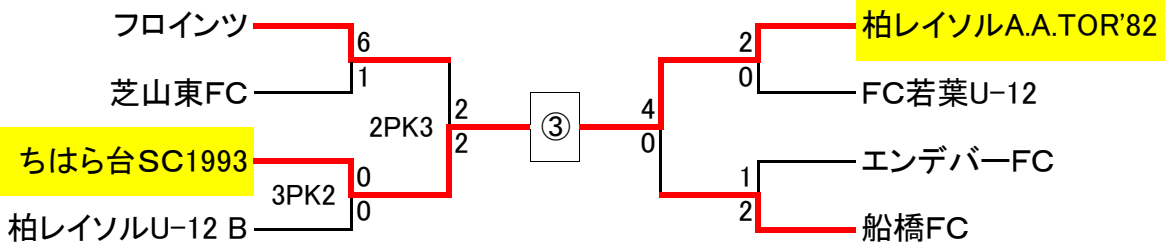

●G-Hブロック 千葉市立院内小学校