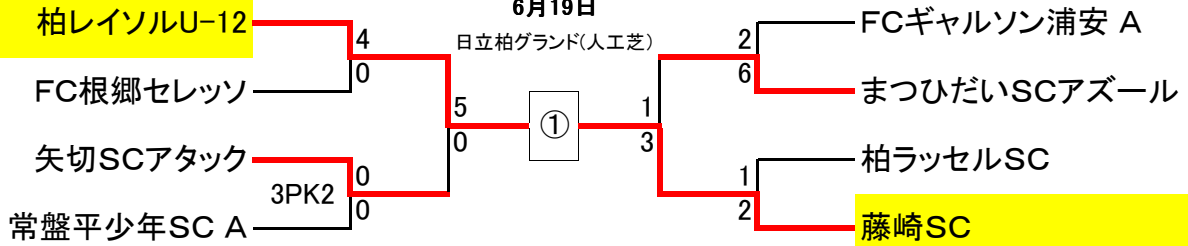

# 第37回全日本少年サッカー大会千葉県大会 ベスト32

6月9日(日) 試合時間:①9:30 ②10:30 ③11:30 ④12:30 ⑤13:30 ⑥14:30

## ●A-Bブロック 日立柏グランド(人工芝) (試合時間変更)

(ベスト8)

6月19日

日立柏グランド(人工芝)