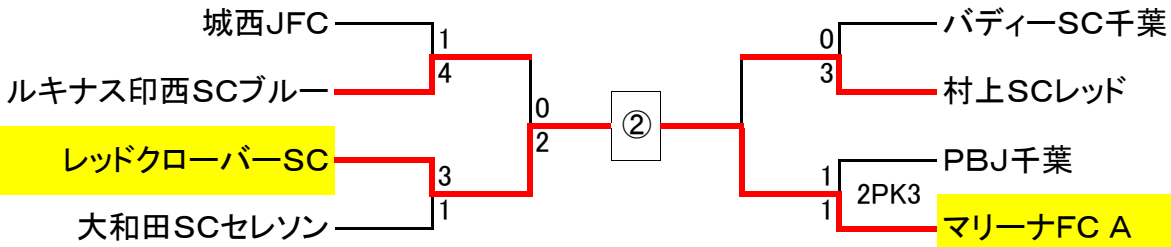

●E-Fブロック 市原市VIVAIOグラウンド