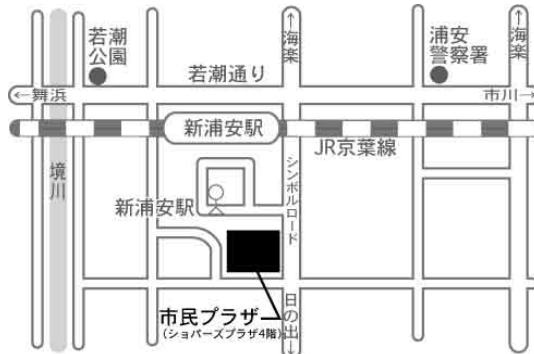

会場アクセス:

市民プラザ Wave101

JR京葉・武蔵野線 新浦安駅より 徒歩約3分

明海球技場

JR京葉線「新浦安駅」徒歩10分、バス10・15系統で「入船橋」下車

11・16・17・18系統で「明海大学前」下車

おさんぼバス市民病院線で「境川わかしお歩道橋」下車

お問い合わせ先